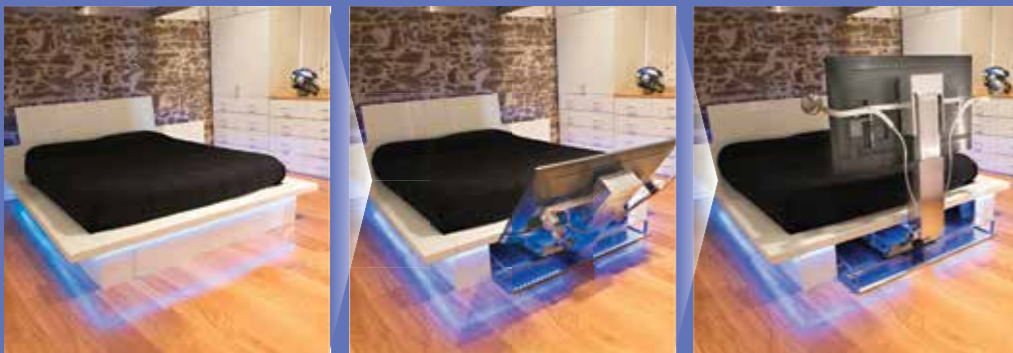

Abacadabra è lo strumento perfetto per far apparire e sparire in un click la tua tv, mantenendo gli spazi e il design della tua camera.

Abacadabra is the perfect instrument to save your room's space and design. Your television will appear or disappear with just one click.

Abacadabra è inseribile in qualsiasi letto. Scegli fra i nostri due modelli quello che si adatta meglio alla tua tv.

Abacadabra can be inserted in any bed. Choose which of our models best suits your television.